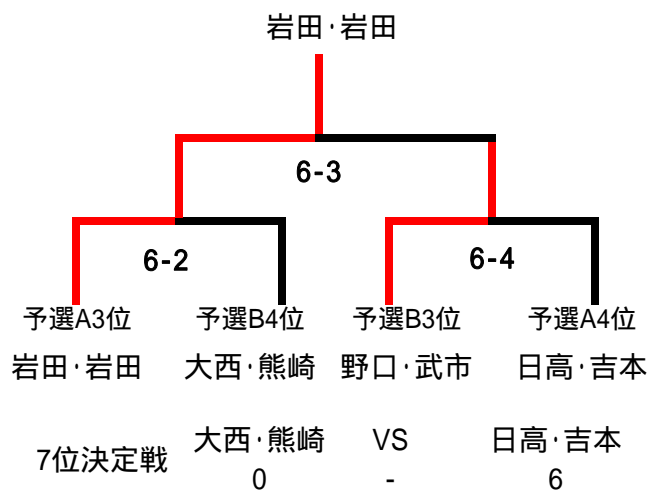

## 女子ダブルス 本戦

予選A1位 ナカムラ・藤間 4	VS	予選B1位 有賀・岩下 6
予選A2位 浅田・中條 6	VS	予選B2位 日比・須崎 4
予選A3位 横手・水野谷 6	VS	予選B3位 鈴木・豊川 2

## ミックスダブルス 本戦

予選A1位 片山・片山 6	VS	予選B1位 近藤・吉田 4
予選A2位 原・原 6	VS	予選B2位 一ノ瀬・戸部 5
予選A3位 杉山・嶋津 6	VS	予選B3位 長江・武田 2

## 男子ダブルス 本戦

本戦 { 予選1位2位トーナメント }

本戦 { 予選3位4位トーナメント }

WINNER!!

WINNER!!  
優勝おめでとうございます!

## 女子ダブルス