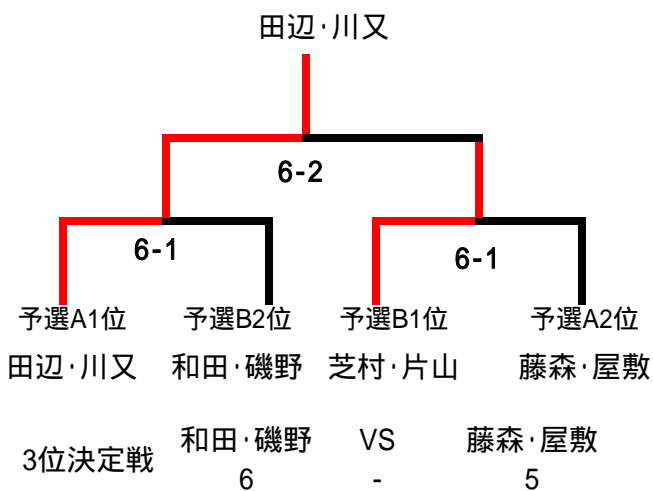

## 女子ダブルス 本戦

予選A1位 ナカムラ・藤間 4	VS	予選B1位 有賀・岩下 6
予選A2位 浅田・中條 6	VS	予選B2位 日比・須崎 4
予選A3位 横手・水野谷 6	VS	予選B3位 鈴木・豊川 2

## ミックスダブルス 本戦

予選A1位 片山・片山 6	VS	予選B1位 近藤・吉田 4
予選A2位 原・原 6	VS	予選B2位 一ノ瀬・戸部 5
予選A3位 杉山・嶋津 6	VS	予選B3位 長江・武田 2

## 男子ダブルス 本戦

本戦 { 予選1位2位トーナメント }

本戦 { 予選3位4位トーナメント }

WINNER!!

WINNER!!  
優勝おめでとうございます!

## 女子ダブルス