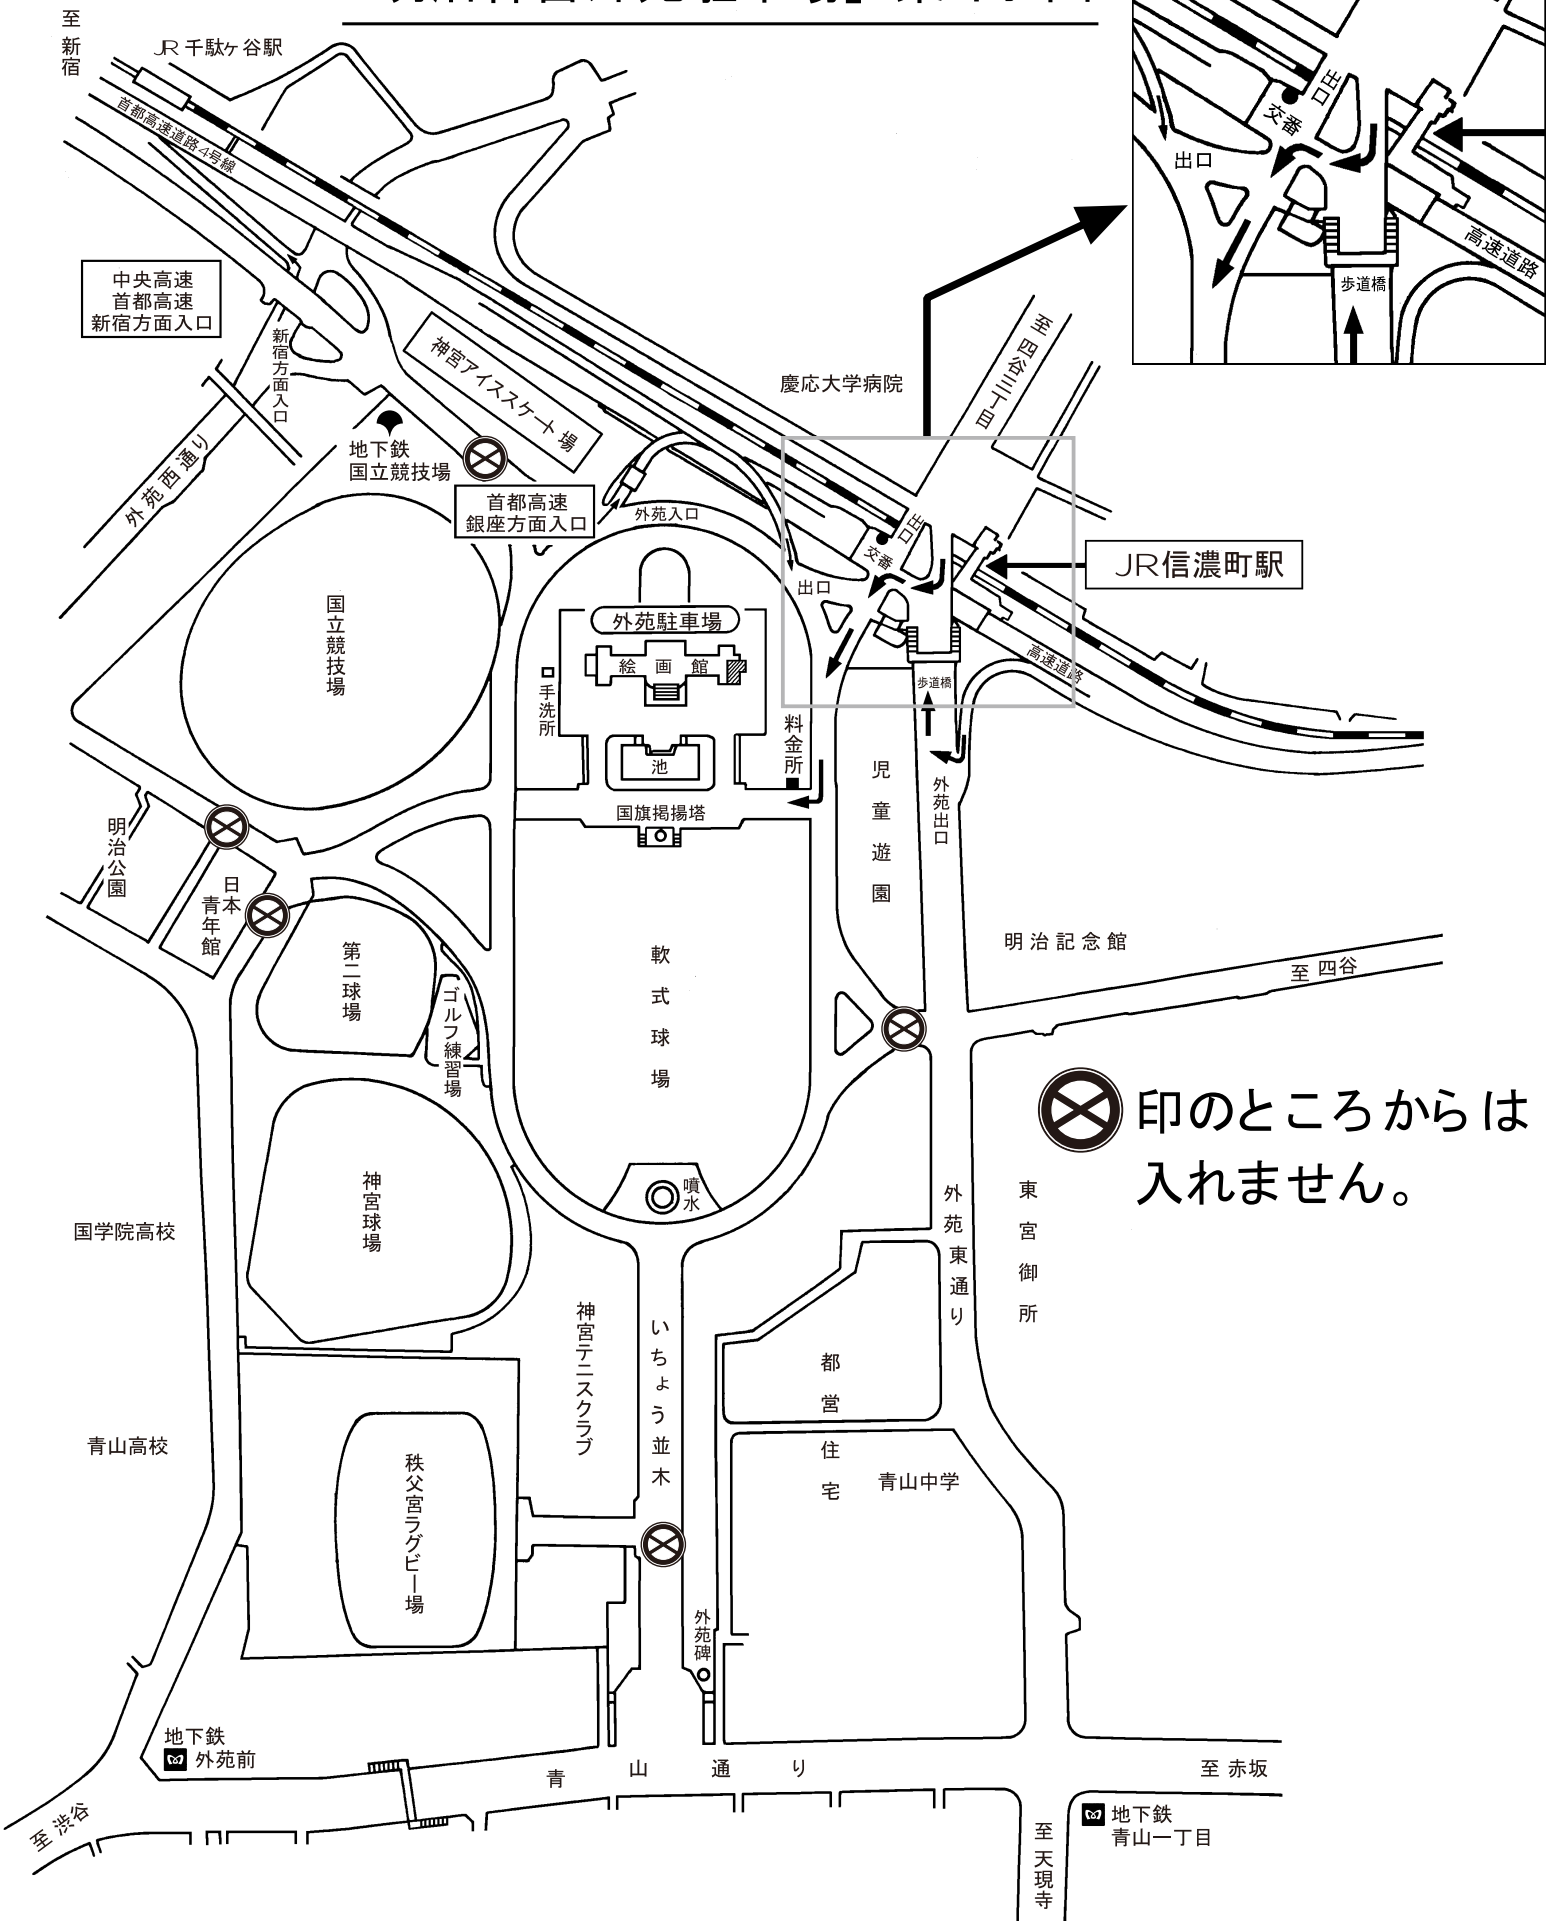

日曜・祝日の9時～17時までの 「明治神宮外苑駐車場」案内図

**⊗ 印のところからは
入れません。**